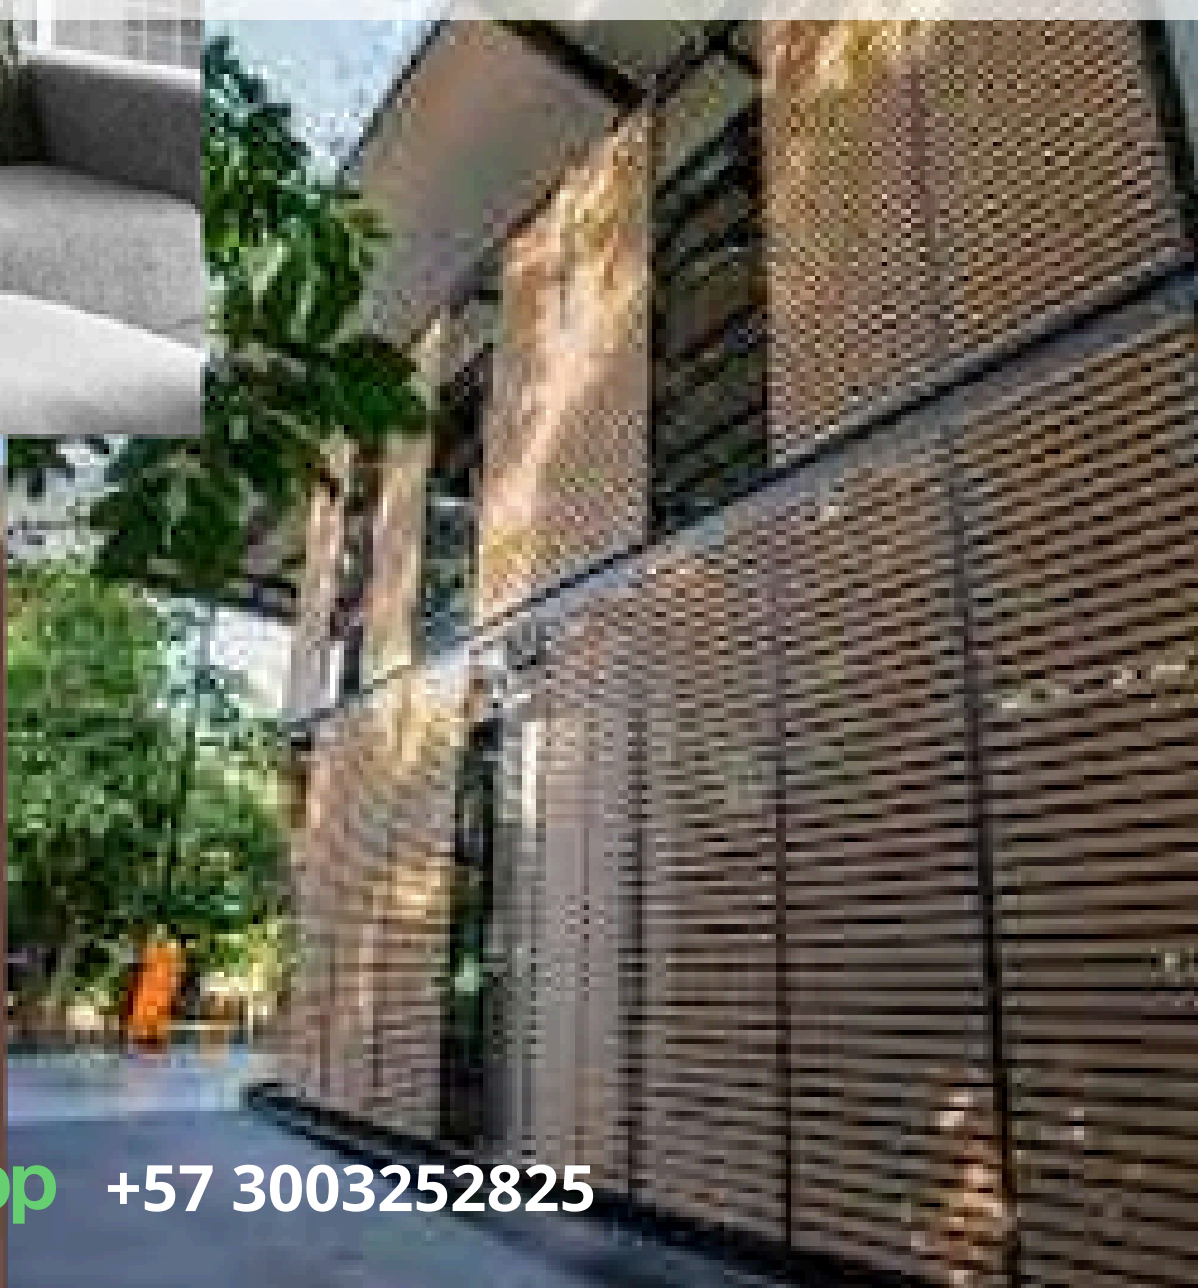

Esquinero en wpc

DIMENSIONES

LARGO / 2,90 MTS

ANCHO / 5,6X5,6 CM

TIMBERS EXTERIOR

TIMBER EXTERIOR COEXTRUCCIONADO

NEW
PRODUCT

LIGHT KAMKURA
TIC-01