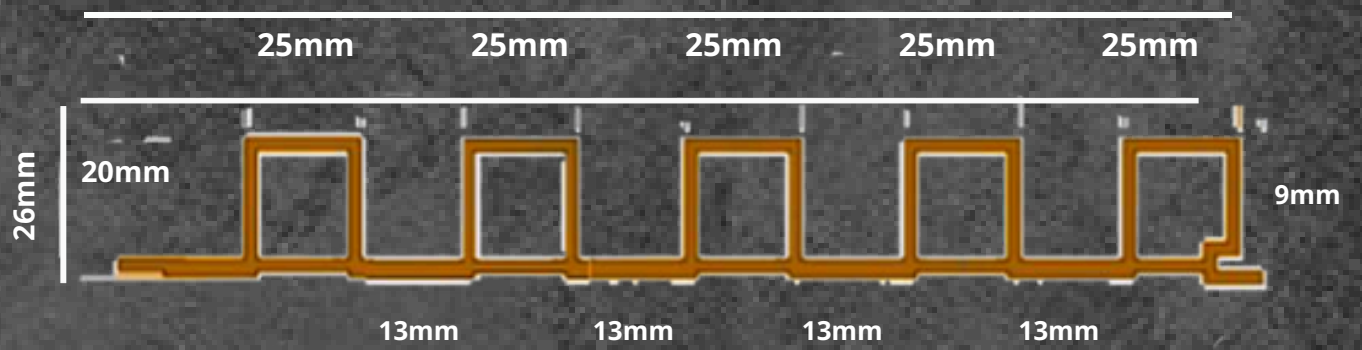

*Panel coextruccionado
Acabado real de madera

WAGA

DIMENSIONES

LARGO / 2,90 MTS

ANCHO / 22CM

PROFUNDIDAD /26MM

WhatsApp +57 3003252825

NOWRA

MAPLE /Out-001

195 mm

DIMENSIONES

LARGO / 2,90 MTS

ANCHO / 19,5 CM

PROFUNDIDAD / 26MM

BROWN /Out-002

FOREST /Out-004