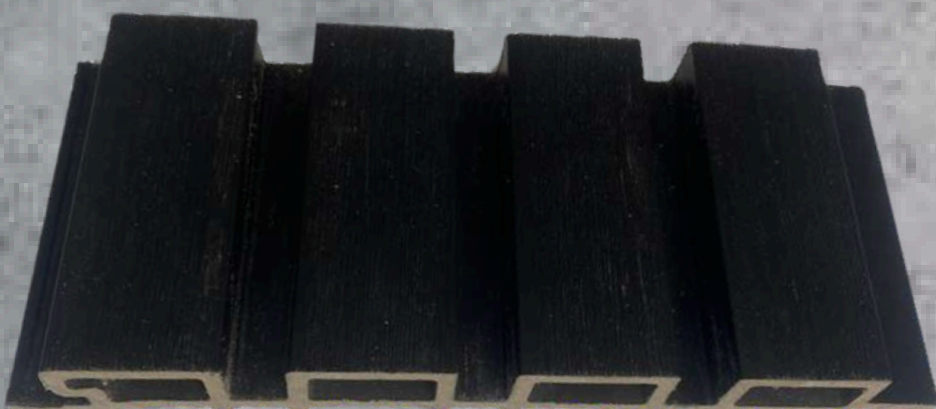

WAGA

DIMENSIONES

LARGO / 2,90 MTS

ANCHO / 22CM

PROFUNDIDAD /26MM

WAGGA
MIEL/Out-004

WAGGA NEGRO/Out-006