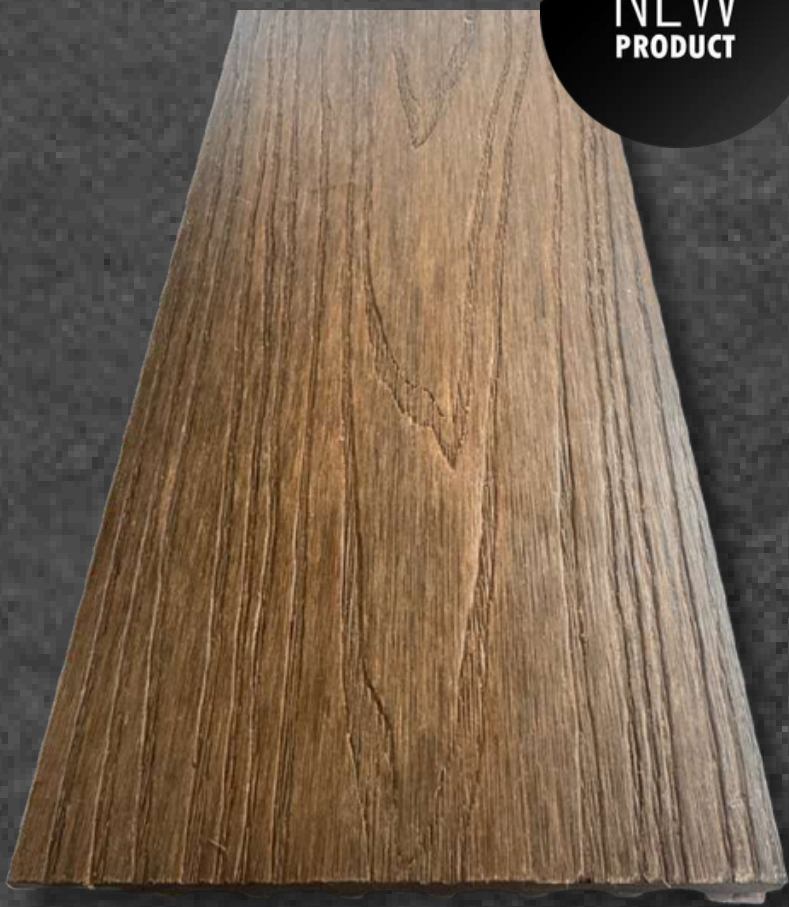

NEW
PRODUCT

DECK WPC
TOHUKO KAMKURA
CARA B

NEW
PRODUCT

DIMENSIONES

LARGO / 2,90 MTS

ANCHO / 13,8 CM

PROFUNDIDAD/22MM

**NEW
PRODUCT**