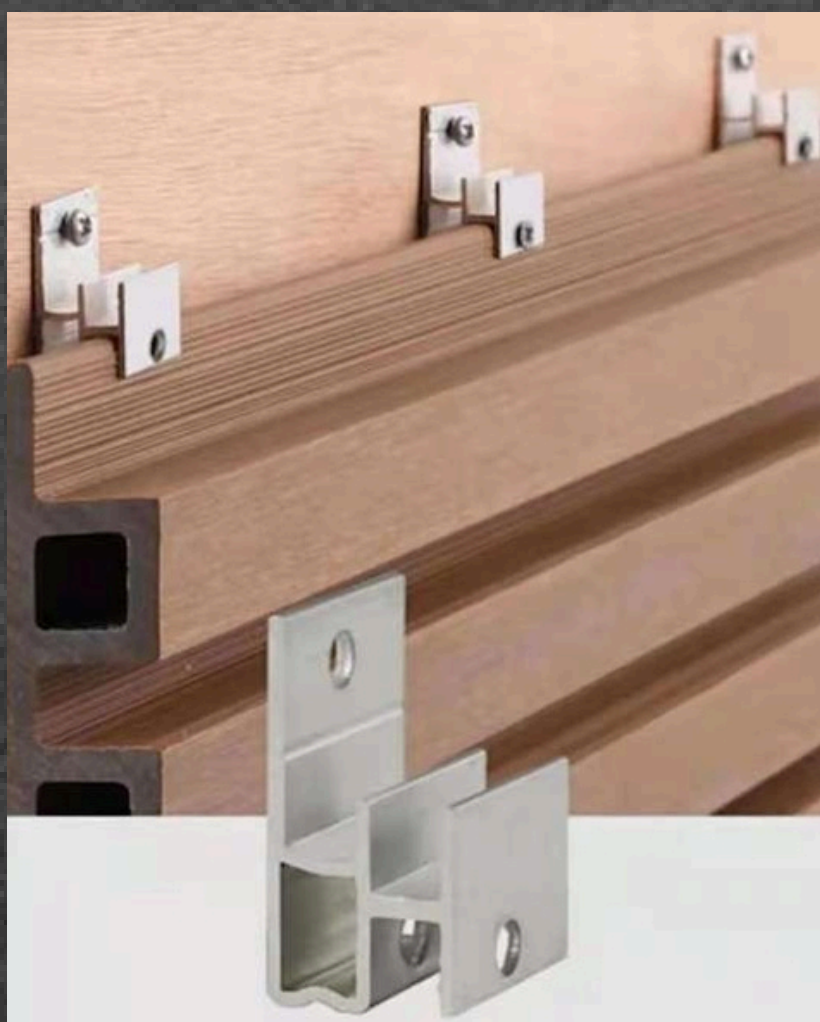

Clip panel exterior