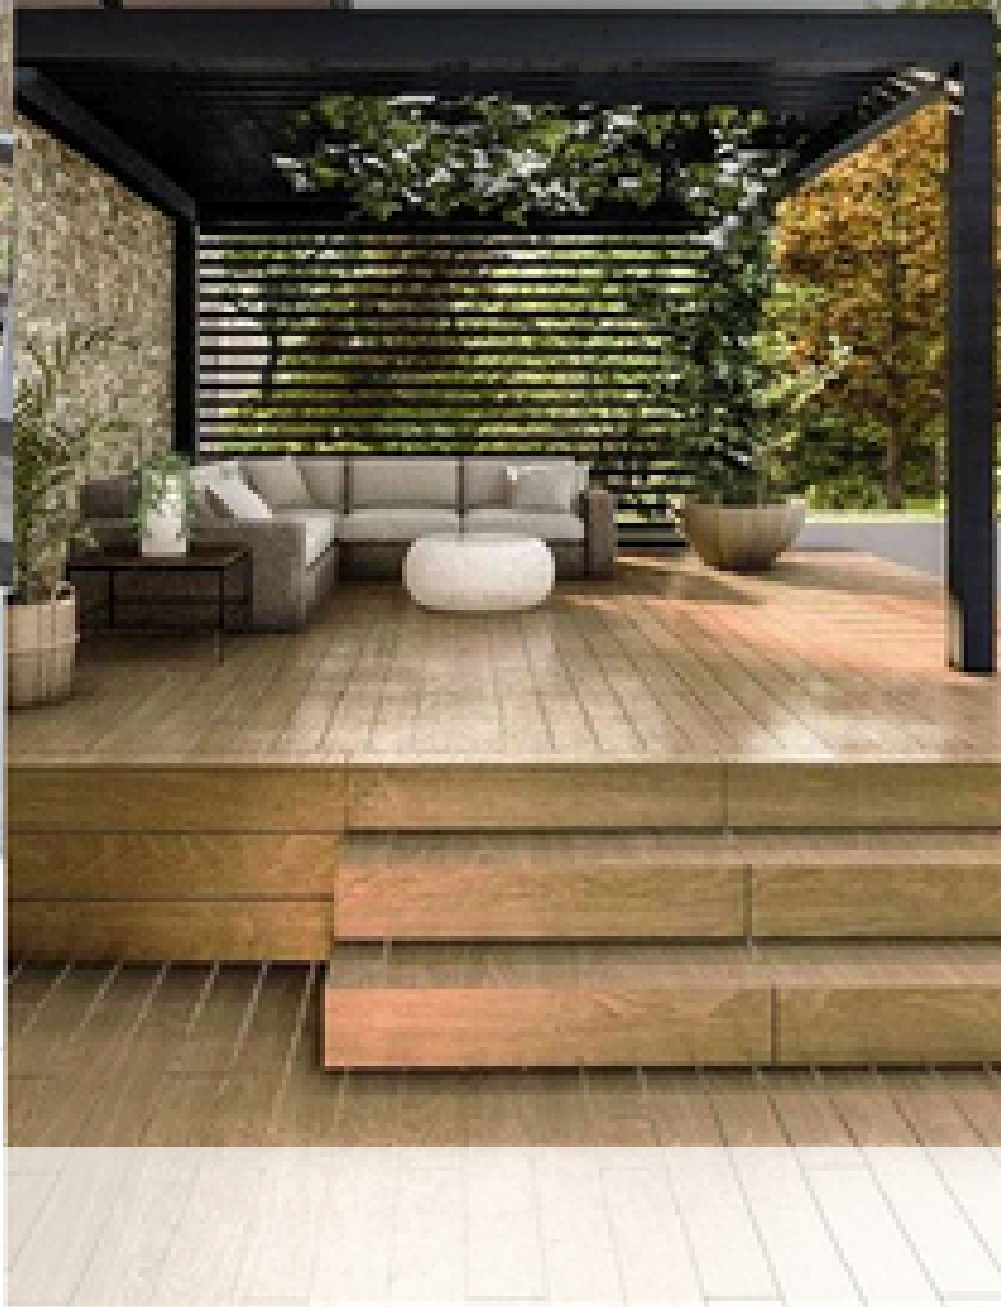

Esquinero en wpc

DIMENSIONES

LARGO / 2,90 MTS

ANCHO / 5,6X5,6 CM

TIMBERS EXTERIOR

TIMBER EXTERIOR COEXTRUCCIONADO

NEW
PRODUCT

LIGHT KAMKURA
TIC-01