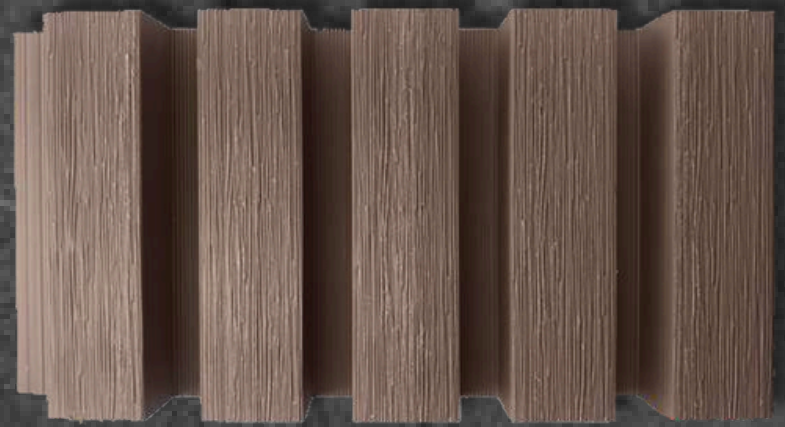

MAPLE /Out-001

195 mm

DIMENSIONES

LARGO / 2,90 MTS

ANCHO / 19,5 CM

PROFUNDIDAD / 26MM

BROWN /Out-002

FOREST /Out-004