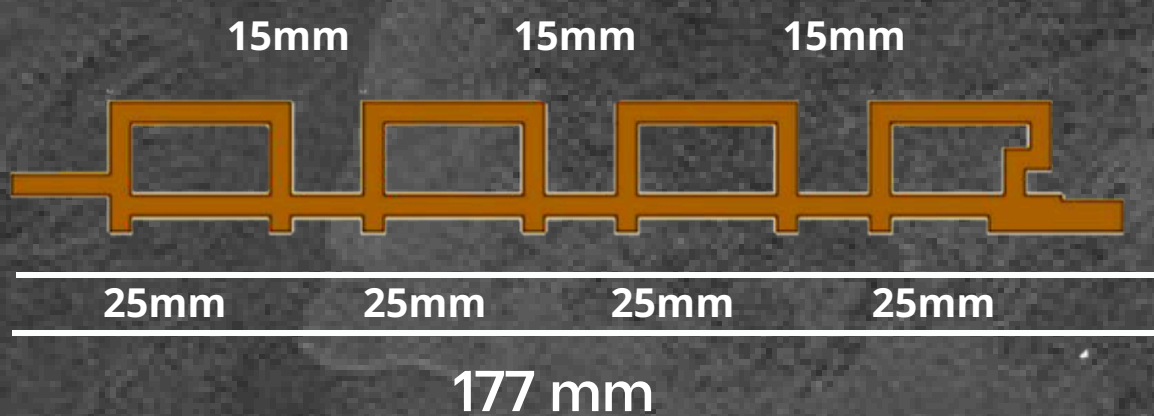

TRENK

13MM

DIMENSIONES

LARGO / 2,90 MTS

ANCHO / 17,7 CM

PROFUNDIDAD / 13MM