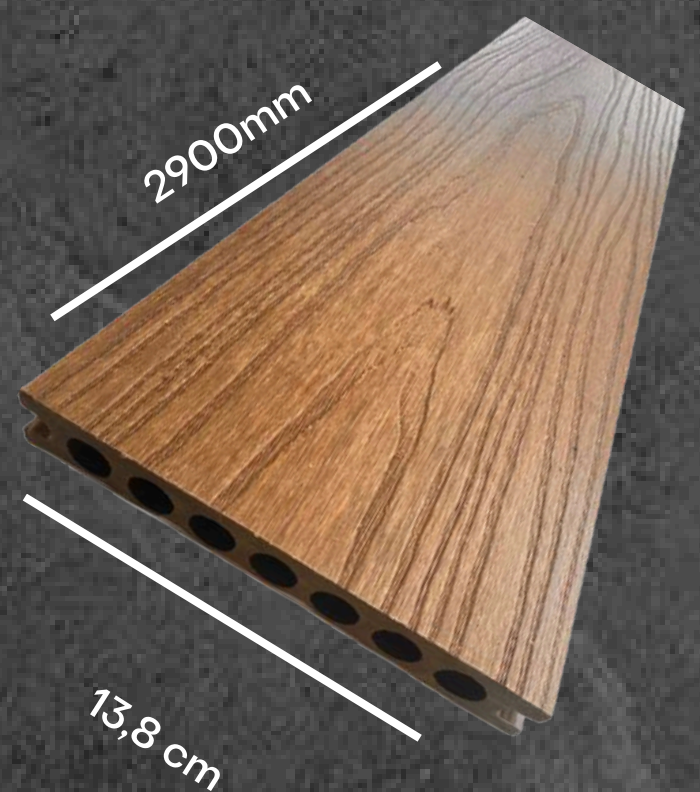

DECK WPC COEXTRUCCIONADO

DECK WPC
TOHUKO KAMKURA
CARA A

DECK WPC
TOHUKO KAMKURA
CARA A

NEW
PRODUCT

DECK WPC
TOHUKO KAMKURA
CARA B

NEW
PRODUCT

DIMENSIONES

LARGO / 2,90 MTS

ANCHO / 13,8 CM

PROFUNDIDAD/22MM