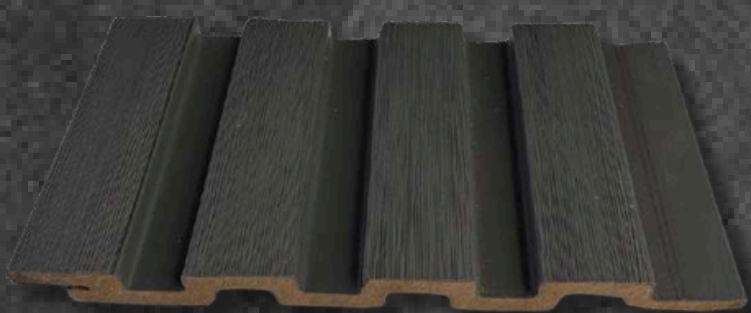

MAPLE /Out-001

TRENK

13MM

DIMENSIONES

LARGO / 2,90 MTS

ANCHO / 17,7 CM

PROFUNDIDAD / 13MM

TRENK BROWN