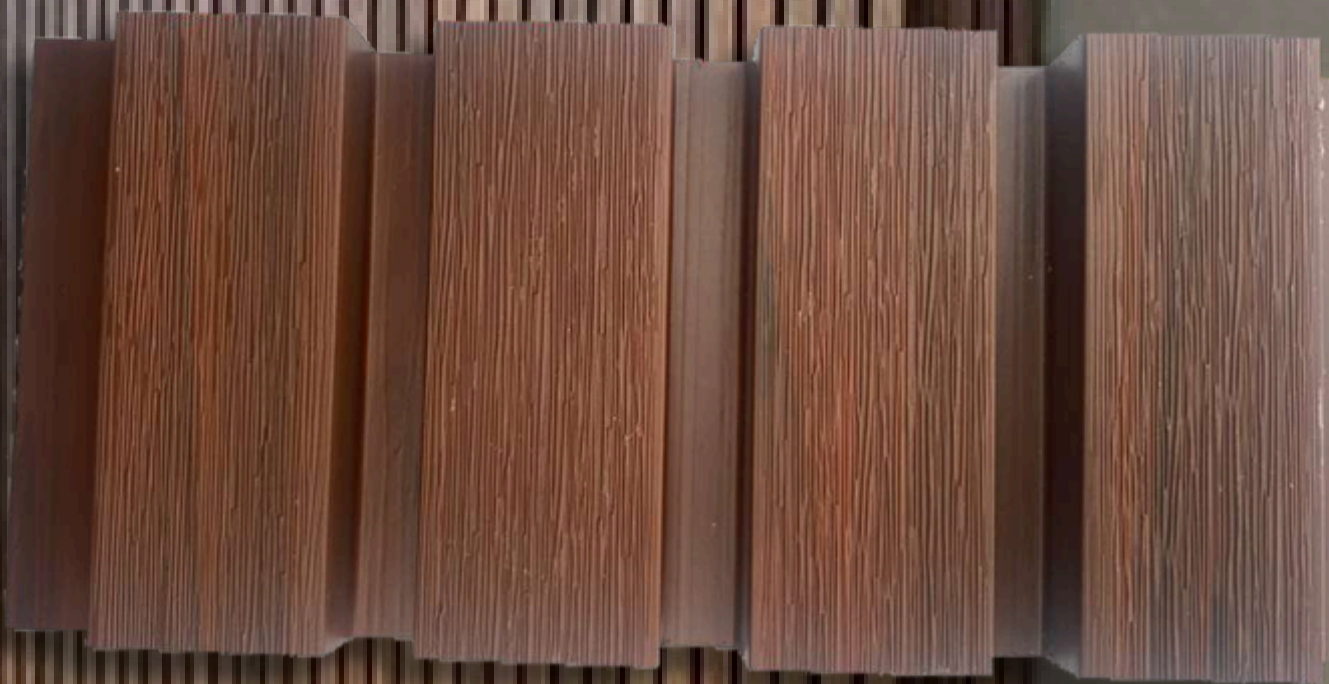

PANELES EXTERIORES

WAGGA

WAGGA PANDAU /Out-001