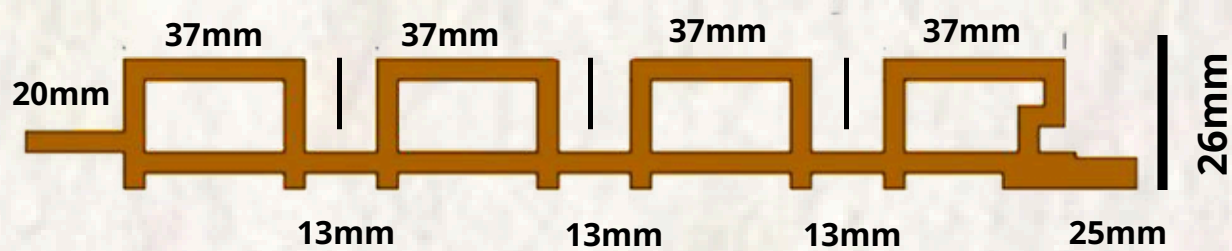

WAGGA TOHUKO

WAGGA TOHUKO/Out-

007

Acabado real de madera
*Panel coextruccionado

WAGGA TOHUKO BLACK

*Panel coextruccionado
Acabado real de madera