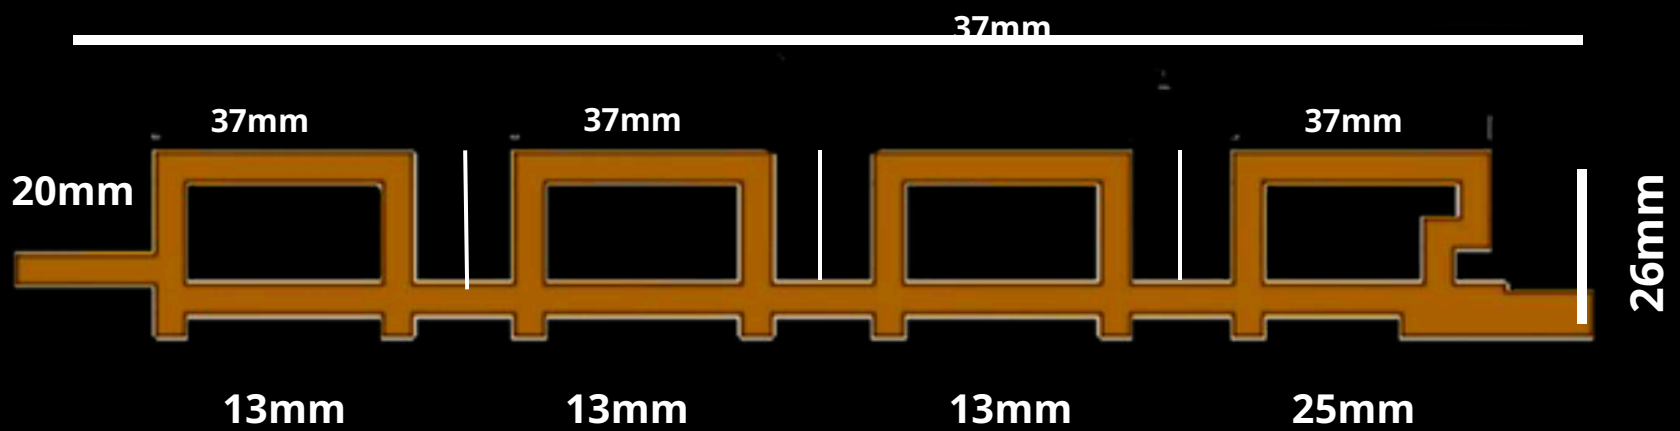

PANELES EXTERIORES

WAGGA

WAGGA PANDAU /Out-001

220 mm

WhatsApp +57 3003252825