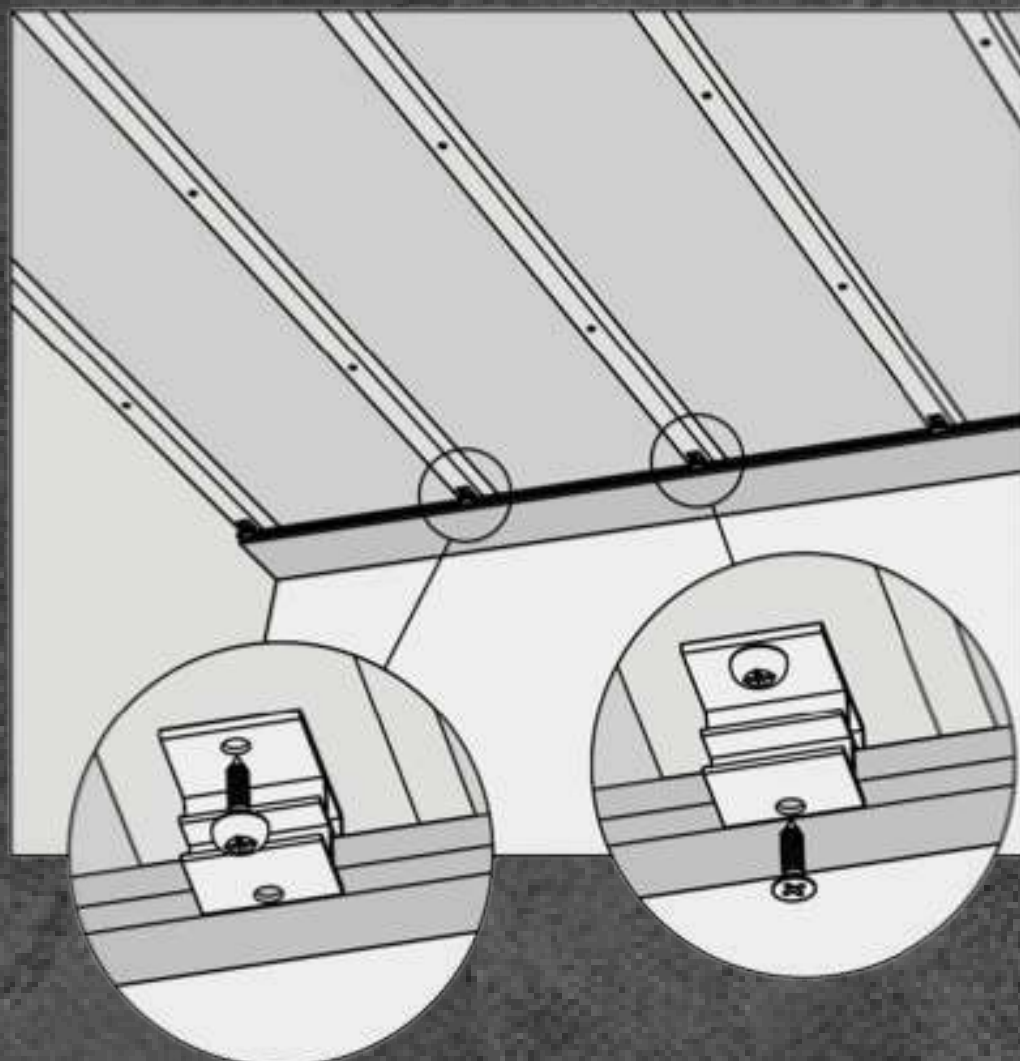

Clip panel exterior