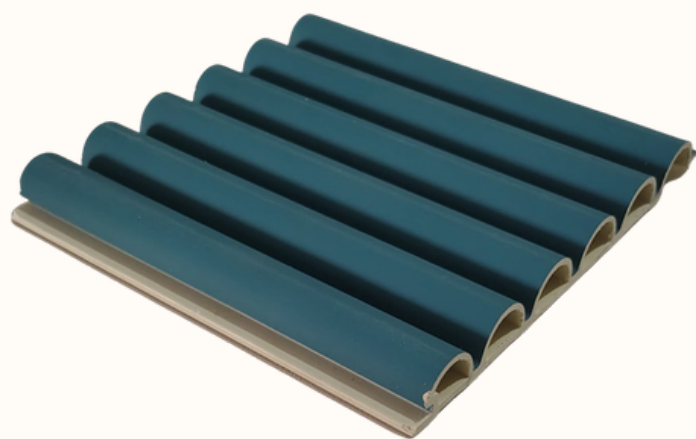

INTERNA PRODUCTOS

CATALOGO

www.microcemento villavicencio.com

BROOME MEIN BLUE