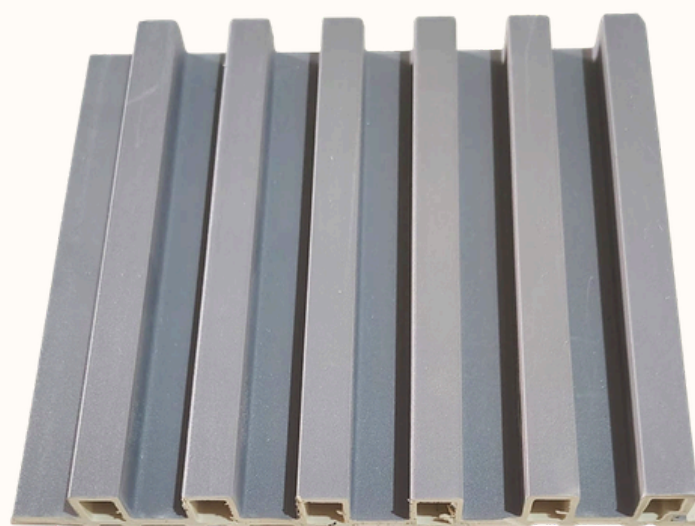

LOU GREY WOOD

LOU WHITE OAK

LOU GRIS PLOMO

BROMME TAUPE

BROOME SEGATO

WhatsApp 3003252825

www.microcemento villavicencio.com

INTERNA PRODUCTOS