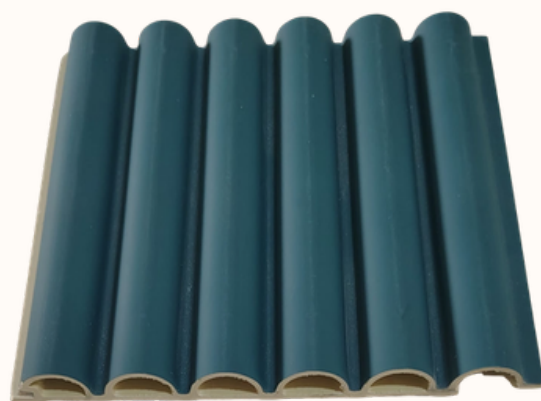

BROOME CONZA GRIS