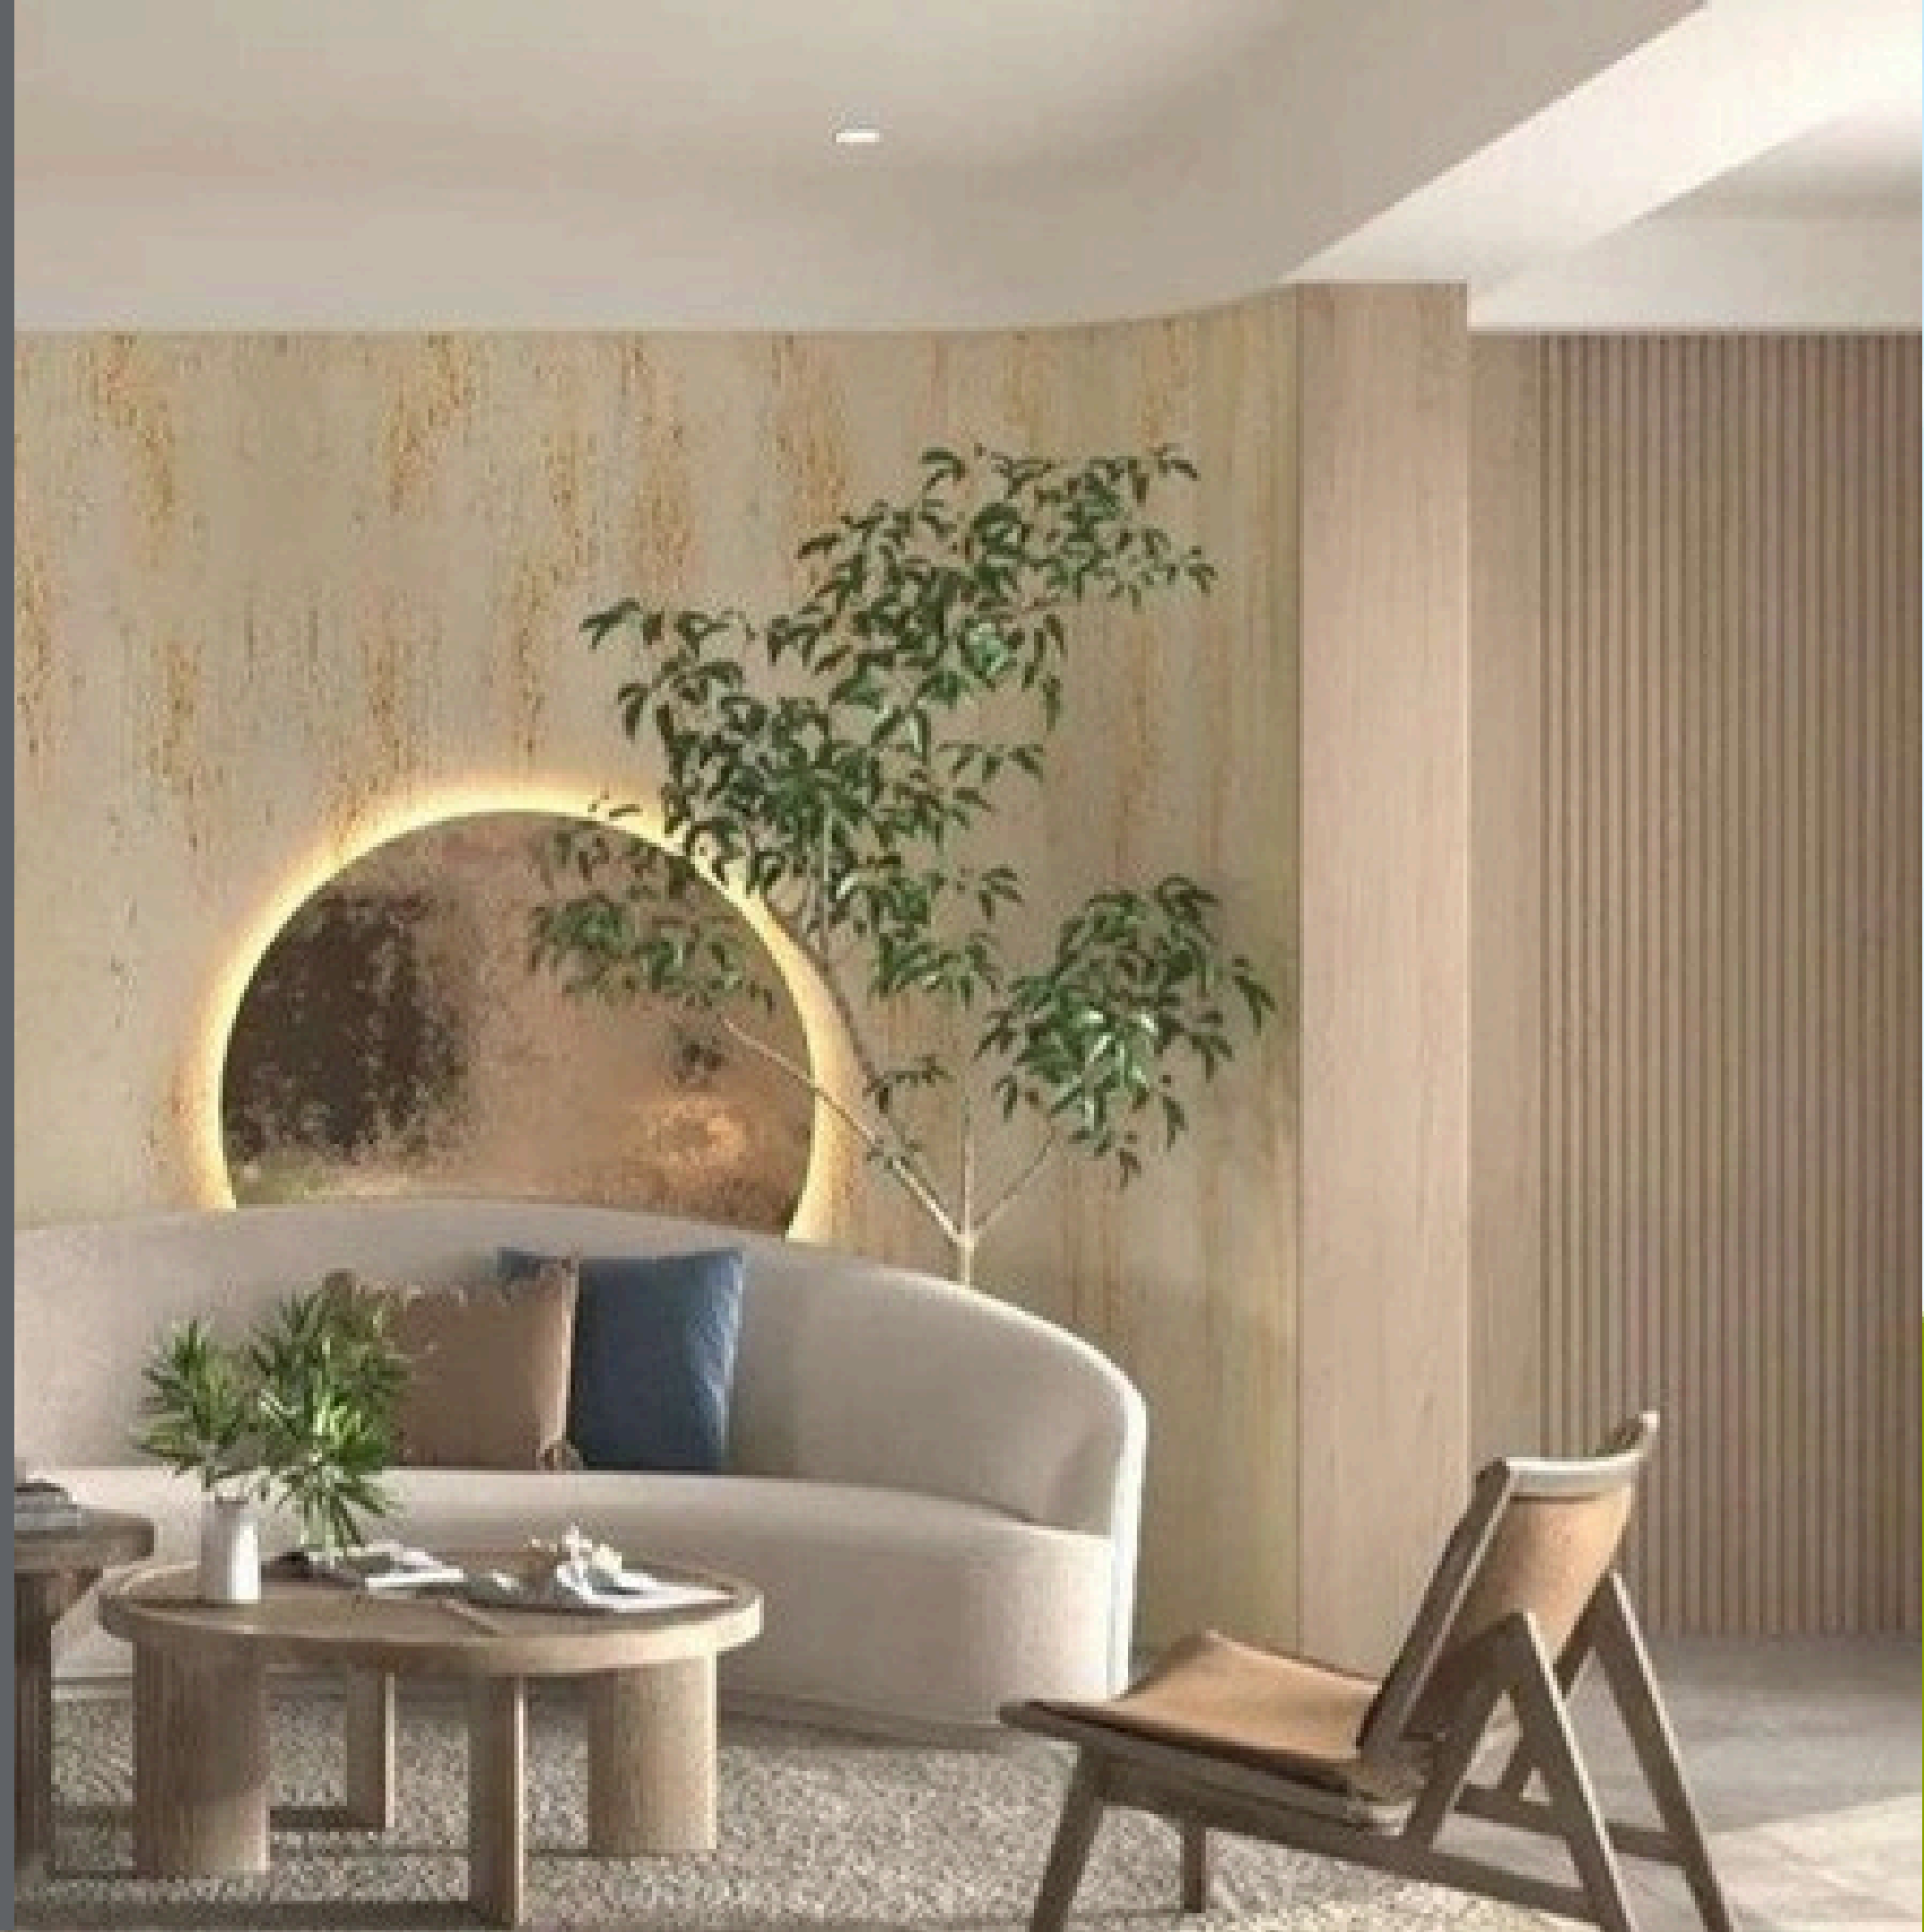

La piedra flexible para muros es un material innovador usado en la construcción y decoración que imita la apariencia de piedra natural pero con propiedades más versátiles y adaptables. Se trata de un revestimiento que combina una base de piedra natural o compuesta con una capa flexible, lo que permite que el material se adapte a diferentes formas y superficies, incluso a las curvas y estructuras irregulares.

WhatsApp 3003252825

www.microcimentovillavicencio.com